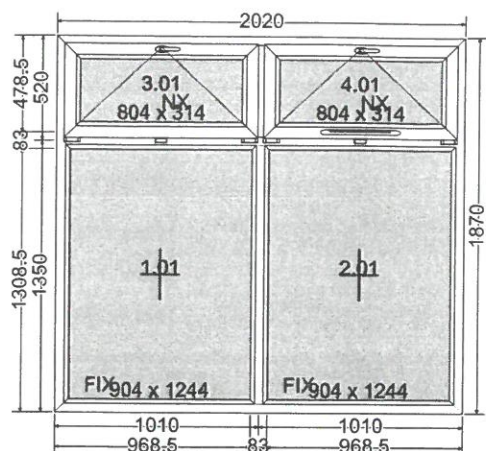

Okno 002	Ilość: 1	System: Decco EkoSun 82 (SIX)	Kolor: 1*str. zew. AP040: Antracytowy (struktura drewna)