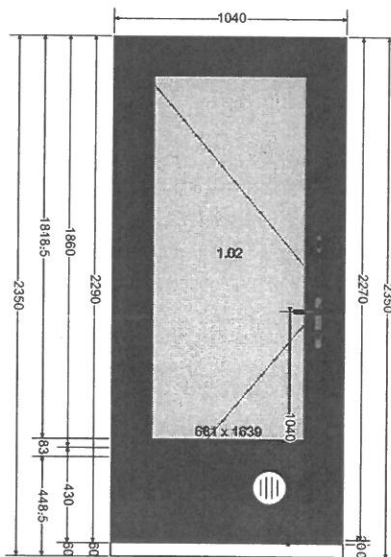

Widok wewnętrzny

Widok zewnętrzny

4 - 2	
Ościeżnica	8216 ościeżnica DRZWIOWA (gl. 81mm, wys. 82 mm,6k)
Kolor zewnętrzny	1*str. zew. AP040: Antracytowy (struktura drewna)
Kolor wewnętrzny	Biały z czarną uszczelką
Konfiguracja ściany	Standard
Wymiary	1040 mm x 2290 mm
Kod okiełny ościeżnicy	LG KDB74-Z8
Kod okiełny skrzydła	LG KDB74-Z8
Kolor rdzenia i uszczelki w ościeżnicy	Rdzeń Biały - Czarna Uszczelka
Kolor rdzenia i uszczelki w skrzydłach	Rdzeń Biały - Czarna Uszczelka
Wzmocnienie w ościeżnicy	Stal zamknięta 2mm
Dekompresja ramy - góra	Nie
Rodzaj zgrzewu	V-Super
Próg drzwi	PROG ALUMINIOWY 20 MM / EKOSUN
Profil peryteryjny	na dole: 8157 Poszerzenie 60mm. - zab.81 mm / SIX, SEVEN,os. MAX (Nie obliczone)
Kolor zewnętrzny	1*str. zew. AP040: Antracytowy (struktura drewna)
Kolor wewnętrzny	Biały z czarną uszczelką
Wzmocnienie profilu dodatkowego	Tak
Montaż profilu dodatkowego	Tak
Profil dodatkowy zawsze w kolorze BIAŁYM	Tak
Montaż specjalny	Tak
szklenie	33.1/12Ar/33.1one [Ug=1.2] (25mm)
Listwa przyzymbowa	Listwa EkoSun Six "KANCIASTA"
Skrzydło	8224 - skrzydło DRZWIOWE otw. do wewnątrz + PRÓG
Listwa przyzymbowa	Listwa EkoSun Six "KANCIASTA"
Okucie	Rozwierne - okucie drzwiowe
Zasuwnica	Siegenia 2-BO AS 2300 (3-point)
- Dodatkowy zamek	Tak
- Rodzaj sterowania	Sterowanie kluczem
Strona wewnętrzna	Klamka
Strona zewnętrzna	Klamka
Zawiasy	JOCKER
Kolor zawiasów	Automatycznie
Czwarty zawias (dodatkowy)	Tak
Samozamykacz	DORMA TS PROFIL with lock
- Montaż samozamykacza	Tak
- Kolor samozamykacza	Biały
Bolec antywyważeniowy (2szt/skrzydło)	Nie
Wkładka zamka	STD
Ilość kluczy w standardzie:	3 keys
WKŁADKA ZAMKA DODATKOWEGO	STD
Panel 1.01	Płyta PVC 48mm [Ug=0.67]
Rodzaj Panelu	PVC
Wybór koloru	AUTO
Kierunek słoł	pionowy
Słupek	8230 słupek stały STANDARD 83 mm
Komunikaty	
UWAGA ! Kolor zastosowanego panelu ma inny odcień niż kolor okno.	
Wymiar wypełnienia nr[2]: 714x1672	
Zasuwnica Security Automatic zapewnia lepsze przyleganie skrzydła, bez konieczności ryglowania. Zalecana zasuwnica Security.	
Wymiar wkładki wew: 45 zew: 60