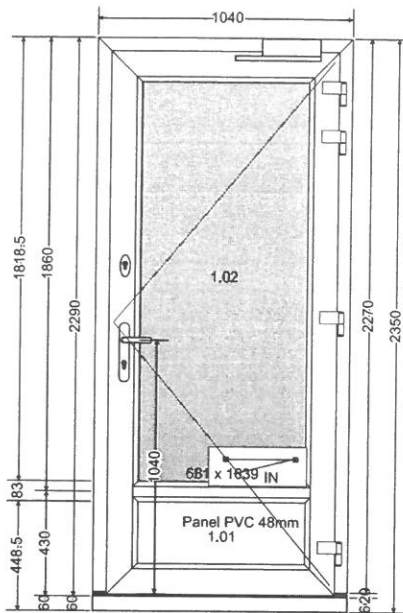

Drzwi 004	ilość: 1	System: Decco EkoSun 82 (SIX)	Kolor: 1*str. zew. AP040: Antracytowy (struktura drewna)