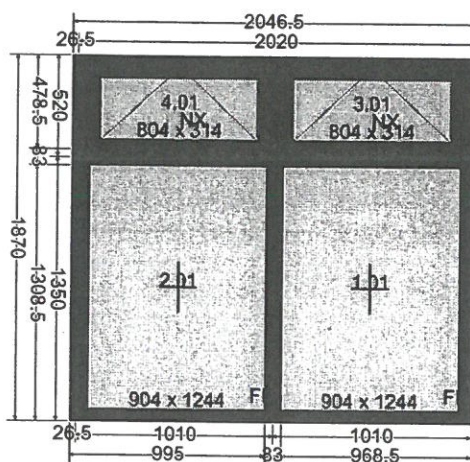

Otmo 001	liczba: 1	System: Decco EkoSun 82 (80K)	Kolor: 1*str. zew. AP040: Antracytowy (struktura drewna)
----------	-----------	-------------------------------	--

Widok wewnętrzny

Widok zewnętrzny

3 - 1	
Ościeżnica	8210 ościeżnica OKIENNA (gl. 81mm, wys. 64mm, 6k)
Kolor zewnętrzny	1*str. zew. AP040: Antracytowy (struktura drewna)
Kolor wewnętrzny	Biały z czarną uszczelką
Konfiguracja ściany	Standard
Wymiary	2020 mm x 1870 mm
Kod okleiny ościeżnicy	LG KDB74-Z8
Kod okleiny skrzydła	LG KDB74-Z8
Kolor rdzenia i uszczelki w ościeżnicy	Rdzeń Biały - Czarna Uszczelka
Kolor rdzenia i uszczelki w skrzydłach	Rdzeń Biały - Czarna Uszczelka
Odwodnienie - dół	Odwodnienia STD (widoczne, od czola)
Dekompresja ramy - góra	Tak
Rodzaj zgrzewu	V-Super
Profil peryferyjny	Do prawej: 8153 Profil łączący + STAL 26,5 mm - zab. 81 mm / 80K, SEVEN (Nie obliczone)
Kolor zewnętrzny	1*str. zew. AP040: Antracytowy (struktura drewna)
Kolor wewnętrzny	Biały z czarną uszczelką
Rodzaj wzmocnienia	std 90-227-10 (Ix = 8,7 cm <sup>4</sup> )
Montaż profilu dodatkowego	Nie
Słupek	8230 słupek stały STANDARD 83 mm
szklenie	33-1/12Arf33-1ena [Ug=1,2] (25mm)
Listwa przyszybowa	Listwa EkoSun Six "KANCIASTA"
Skrzydło 1	Fix w ramie
Listwa przyszybowa	Listwa EkoSun Six "KANCIASTA"
Skrzydło 2	Fix w ramie
Listwa przyszybowa	Listwa EkoSun Six "KANCIASTA"
Skrzydło 3	8220 - skrzydło PROSTE ( 6k )
Listwa przyszybowa	Listwa EkoSun Six "KANCIASTA"
Nawiewnik	VentAir
Okucie	Uchylnie - ROTO NX
Poziom zabezpieczenia okucia	Standard
Zawiasy NX	do 130 kg
Pozycja Klamki	Standard
Pozycja nawiewnika/frezu	Na dole
Skrzydło 4	8220 - skrzydło PROSTE ( 6k )
Listwa przyszybowa	Listwa EkoSun Six "KANCIASTA"
Okucie	Uchylnie - ROTO NX
Poziom zabezpieczenia okucia	Standard
Zawiasy NX	do 130 kg
Pozycja Klamki	Standard
<b>Komunikaty</b>	
Duża konstrukcja. Zalecany szeroki słupek	
Wymiar wypełnienia nr[1]: 938x1278	
Wymiar wypełnienia nr[2]: 938x1278	
Wymiar wypełnienia nr[3]: 837x347	
Światło przejścia do moskitiery dla całej kwatery (szer. x wys.) 904,5 x 414,5 / Kwatery 3	
VentAir air inlet -> n.colour: White Ext. color: Anthracite	
Wymiar wypełnienia nr[4]: 837x347	
Światło przejścia do moskitiery dla całej kwatery (szer. x wys.) 904,5 x 414,5 / Kwatery 4	
Rw (C;Ctr) = No performance Determined	
Przewidywana wartość wypadkowa Rw (C;Ctr) = 32 (-;-) dB	
Współczynnik Termiczny	Uw = 1,3 W/m <sup>2</sup> ·K
Waga jednostkowa	145,5 Kg
Obwód	7,8 m