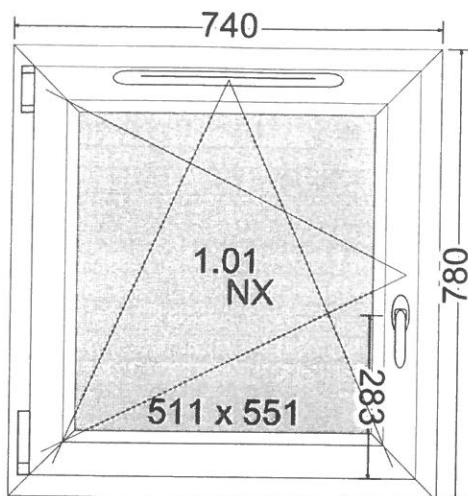

Okno 005	Ilość: 1	System: Decco EkoSun 82 (SIX)	Kolor: Biały z czarną uszczelką