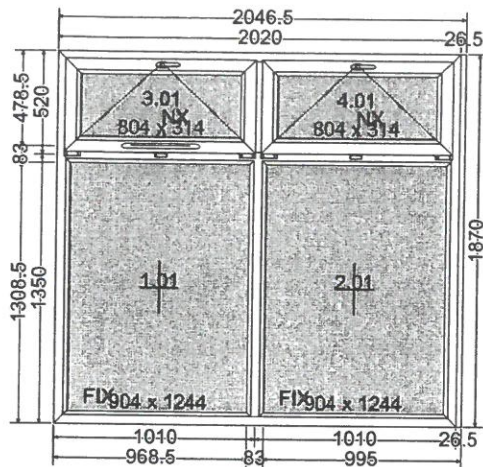

Otmo 001	liczba: 1	System: Decco EkoSun 82 (80K)	Kolor: 1*str. zew. AP040: Antracytowy (struktura drewna)
----------	-----------	-------------------------------	--

Widok wewnętrzny

Widok zewnętrzny

3 - 1	
Ościeżnica	8210 ościeżnica OKIENNA (gl. 81mm, wys. 64mm, 6k)
Kolor zewnętrzny	1*str. zew. AP040: Antracytowy (struktura drewna)
Kolor wewnętrzny	Biały z czarną uszczelką
Konfiguracja ściany	Standard
Wymiary	2020 mm x 1870 mm
Kod okleiny ościeżnicy	LG KDB74-Z8
Kod okleiny skrzydła	LG KDB74-Z8
Kolor rdzenia i uszczelki w ościeżnicy	Rdzeń Biały - Czarna Uszczelka
Kolor rdzenia i uszczelki w skrzydłach	Rdzeń Biały - Czarna Uszczelka
Odwodnienie - dół	Odwodnienia STD (widoczne, od czola)
Dekompresja ramy - góra	Tak
Rodzaj zgrzewu	V-Super
Profil peryferyjny	Do prawej: 8153 Profil łączący + STAL 26,5 mm - zab. 81 mm / 80K, SEVEN (Nie obliczone)
Kolor zewnętrzny	1*str. zew. AP040: Antracytowy (struktura drewna)
Kolor wewnętrzny	Biały z czarną uszczelką
Rodzaj wzmocnienia	std 90-227-10 (Ix = 8,7 cm <sup>4</sup> )
Montaż profilu dodatkowego	Nie
Słupek	8230 słupek stały STANDARD 83 mm
szklenie	33-1/12Arf33-1ena [Ug=1,2] (25mm)
Listwa przyszybowa	Listwa EkoSun Six "KANCIASTA"
Skrzydło 1	Fix w ramie
Listwa przyszybowa	Listwa EkoSun Six "KANCIASTA"
Skrzydło 2	Fix w ramie
Listwa przyszybowa	Listwa EkoSun Six "KANCIASTA"
Skrzydło 3	8220 - skrzydło PROSTE ( 6k )
Listwa przyszybowa	Listwa EkoSun Six "KANCIASTA"
Nawiewnik	VentAir
Okucie	Uchylnie - ROTO NX
Poziom zabezpieczenia okucia	Standard
Zawiasy NX	do 130 kg
Pozycja Klamki	Standard
Pozycja nawiewnika/frezu	Na dole
Skrzydło 4	8220 - skrzydło PROSTE ( 6k )
Listwa przyszybowa	Listwa EkoSun Six "KANCIASTA"
Okucie	Uchylnie - ROTO NX
Poziom zabezpieczenia okucia	Standard
Zawiasy NX	do 130 kg
Pozycja Klamki	Standard
<b>Komunikaty</b>	
Duża konstrukcja. Zalecany szeroki słupek	
Wymiar wypełnienia nr[1]: 938x1278	
Wymiar wypełnienia nr[2]: 938x1278	
Wymiar wypełnienia nr[3]: 837x347	
Światło przejścia do moskitiery dla całej kwatery (szer. x wys.) 904,5 x 414,5 / Kwatery 3	
VentAir air inlet -> n.colour: White Ext. color: Anthracite	
Wymiar wypełnienia nr[4]: 837x347	
Światło przejścia do moskitiery dla całej kwatery (szer. x wys.) 904,5 x 414,5 / Kwatery 4	
Rw (C;Ctr) = No performance Determined	
Przewidywana wartość wypadkowa Rw (C;Ctr) = 32 (-;-) dB	
Współczynnik Termiczny	Uw = 1,3 W/m <sup>2</sup> ·K
Waga jednostkowa	145,5 Kg
Obwód	7,8 m