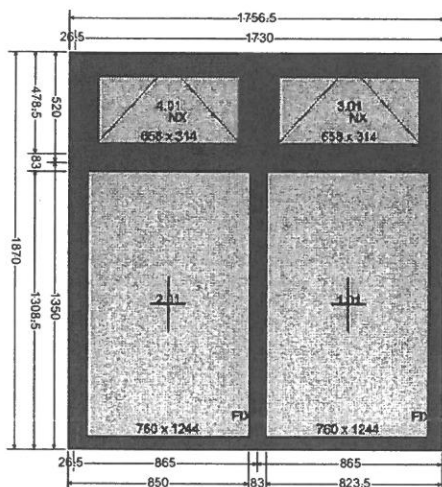

Widok wewnętrzny

Widok zewnętrzny