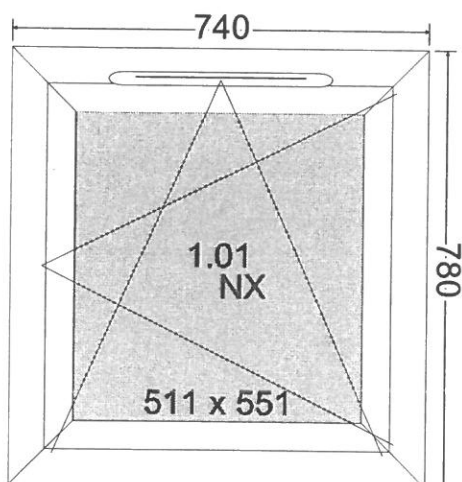

Widok wewnętrzny

Widok zewnętrzny