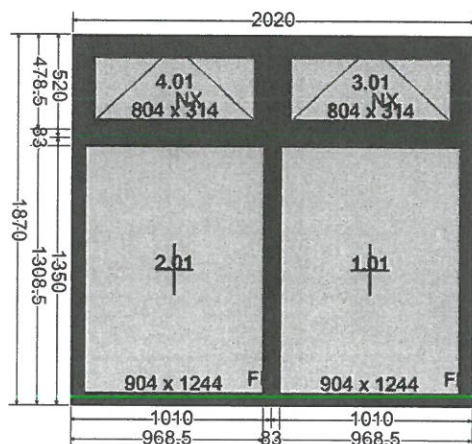

Widok wewnętrzny

Widok zewnętrzny

3 - 2	
Ościeżnica	8210 ościeżnica OKIENNA (gl. 81mm, wys. 64mm,6k)
Kolor zewnętrzny	1*str. zew. AP040: Antracytowy (struktura drewna)
Kolor wewnętrzny	Biały z czarną uszczelką
Konfiguracja ściany	Standard
Wymiary	2020 mm x 1870 mm
Kod okleiny ościeżnicy	LG KDB74-Z8
Kod okleiny skrzydła	LG KDB74-Z8
Kolor rdzenia i uszczelki w ościeżnicy	Rdzeń Biały - Czarna Uszczelka
Kolor rdzenia i uszczelki w skrzydłach	Rdzeń Biały - Czarna Uszczelka
Odwodnienia - dół	Odwodnienia STD (widoczne, od czoła)
Dekompresja ramy - góra	Tak
Rodzaj zgrzewu	V-Super
Słupek	8230 słupek stały STANDARD 83 mm
szklenie	33.1/12Ar/33.1one [Ug=1.2] (25mm)
Listwa przyszybowa	Listwa EkoSun Six "KANCIASTA"
Skrzydło 1	Fix w ramie
Listwa przyszybowa	Listwa EkoSun Six "KANCIASTA"
Skrzydło 2	Fix w ramie
Listwa przyszybowa	Listwa EkoSun Six "KANCIASTA"
Skrzydło 3	8220 - skrzydło PROSTE (6k)
Listwa przyszybowa	Listwa EkoSun Six "KANCIASTA"
Okucie	Uchyłne - ROTO NX
Poziom zabezpieczenia okucia	Standard
Zawiasy NX	do 130 kg
Pozycja Klamki	Standard
Skrzydło 4	8220 - skrzydło PROSTE (6k)
Listwa przyszybowa	Listwa EkoSun Six "KANCIASTA"
Nawiewnik	VentAir
Okucie	Uchyłne - ROTO NX
Poziom zabezpieczenia okucia	Standard
Zawiasy NX	do 130 kg
Pozycja Klamki	Standard
Pozycja nawiewnika/trezu	Na dole
Komunikaty	
Duża konstrukcja. Zalecany szeroki słupek	
Wymiar wypełnienia nr[1]: 938x1278	
Wymiar wypełnienia nr[2]: 938x1278	
Wymiar wypełnienia nr[3]: 837x347	
Światło przejścia do moskitiery dla całej kwatery (szer. x wys.) 904.5 x 414.5 / Kwatera 3	
Wymiar wypełnienia nr[4]: 837x347	
Światło przejścia do moskitiery dla całej kwatery (szer. x wys.) 904.5 x 414.5 / Kwatera 4	
VentAir air inlet -> n.colour: White Ext. color: Anthracite	
Rw (C;Ctr) = No performance Determined	
Przewidywana wartość wypadkowa Rw (C;Ctr) = 32 (-;-) dB	
Współczynnik Termiczny	Uw = 1,3 W/m²·K
Waga jednostkowa	141,3 Kg
Obwód	7,8 m
Akcesoria	Ilość
Wymiar światła skrzydła 1.1 (Do rolet wewnętrznych) (szer x wys : 946 x 1286)	1
Wymiar światła skrzydła 2.1 (Do rolet wewnętrznych) (szer x wys : 946 x 1286)	1
Wymiar światła skrzydła 3.1 (Do rolet wewnętrznych) (szer x wys : 844 x 354)	1