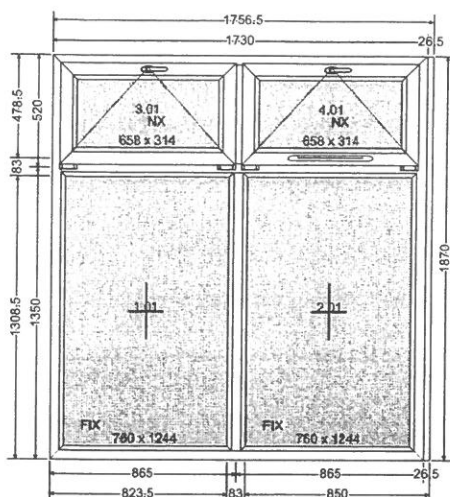

Okno 003	Ilość: 1	System: Decco EkoSun 82 (SD)	Kolor: 1*str. zew. AP040: Antracytowy (struktura drewna)